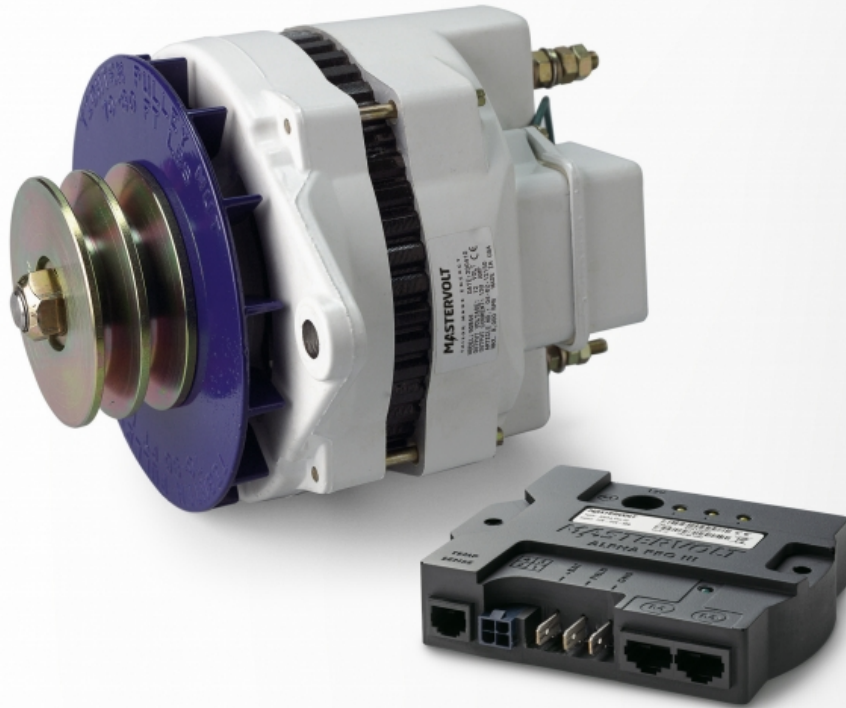

Alpha 12/130 III

Artikelnummer: 48612130

Levering inclusief Alpha Pro III laadregelaar.

- Snel & volledig laden van alle accu's.
- Voeding voor alle verbruikers.
- 12 V en 24 V uitvoeringen.
- 75 A tot 150 A laadstroom.
- Wordt standaard met Alpha Pro III laadregelaar geleverd, voor optimale prestaties en behoud van uw accu's.

Het gebruik van een Battery Mate of laadstroomverdeler, in combinatie met een Alpha dynamo, maakt het gelijktijdig laden van twee of drie afzonderlijke accusets mogelijk.

TIP: Een tweede dynamo op de hoofdmotor, in combinatie met een grote accuset en omvormer, kan een alternatief voor een generator zijn.

Snel laden, zelfs bij stationair toerental

Standaard dynamo's leveren alleen de opgegeven capaciteit bij een hoog toerental. De Mastervolt Alpha dynamo is speciaal ontworpen voor een krachtige laadprocedure, zelfs bij een laag toerental.

Technische specificaties

Laadspanning Absorption	14,25 V
Laadspanning Float	13,25 V
Nominale diameter poelie	89 mm 3,5 inch